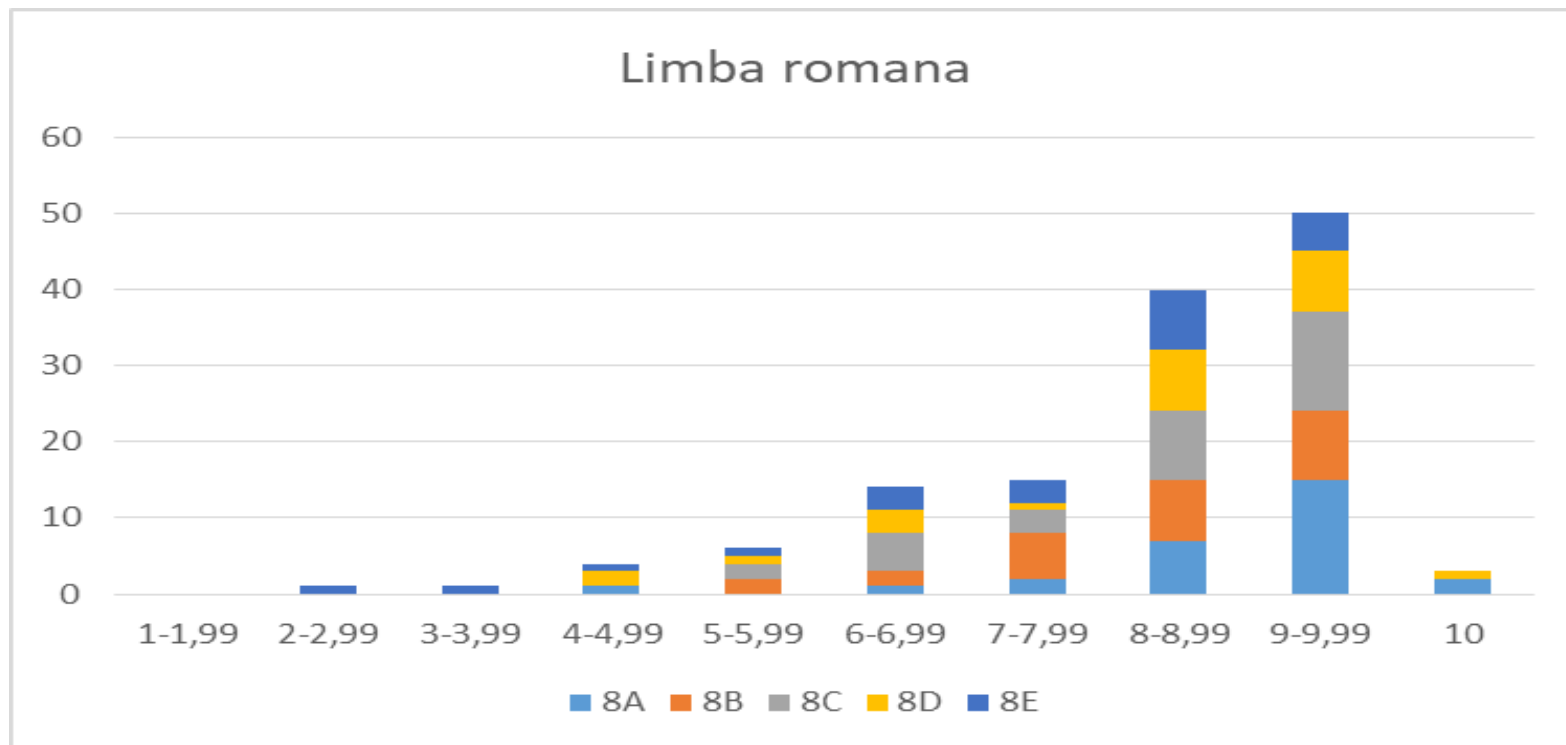

Limba și literatura română

clasa	1-1,99	2-2,99	3-3,99	4-4,99	5-5,99	6-6,99	7-7,99	8-8,99	9-9,99	10	media	8,18
8A	0	0	0	1	0	1	2	7	15	2	8.84	
8B	0	0	0	0	2	2	6	8	9	0	8.07	
8C	0	0	0	0	2	5	3	9	13	0	8.29	
8D	0	0	0	2	1	3	1	8	8	1	8.10	
8E	0	1	1	1	1	3	3	8	5	0	7.40	

Matematica

clasa	1-1,99	2-2,99	3-3,99	4-4,99	5-5,99	6-6,99	7-7,99	8-8,99	9-9,99	10	media	
8A	0	0	0	1	1	0	2	6	12	6	8.94	8,19
8B	0	0	0	1	4	1	2	12	5	2	8.05	
8C	0	0	0	1	1	3	5	9	9	4	8.42	
8D	0	0	1	2	2	1	4	4	9	1	7.80	
8E	0	1	0	1	3	2	4	8	3	1	7.53	